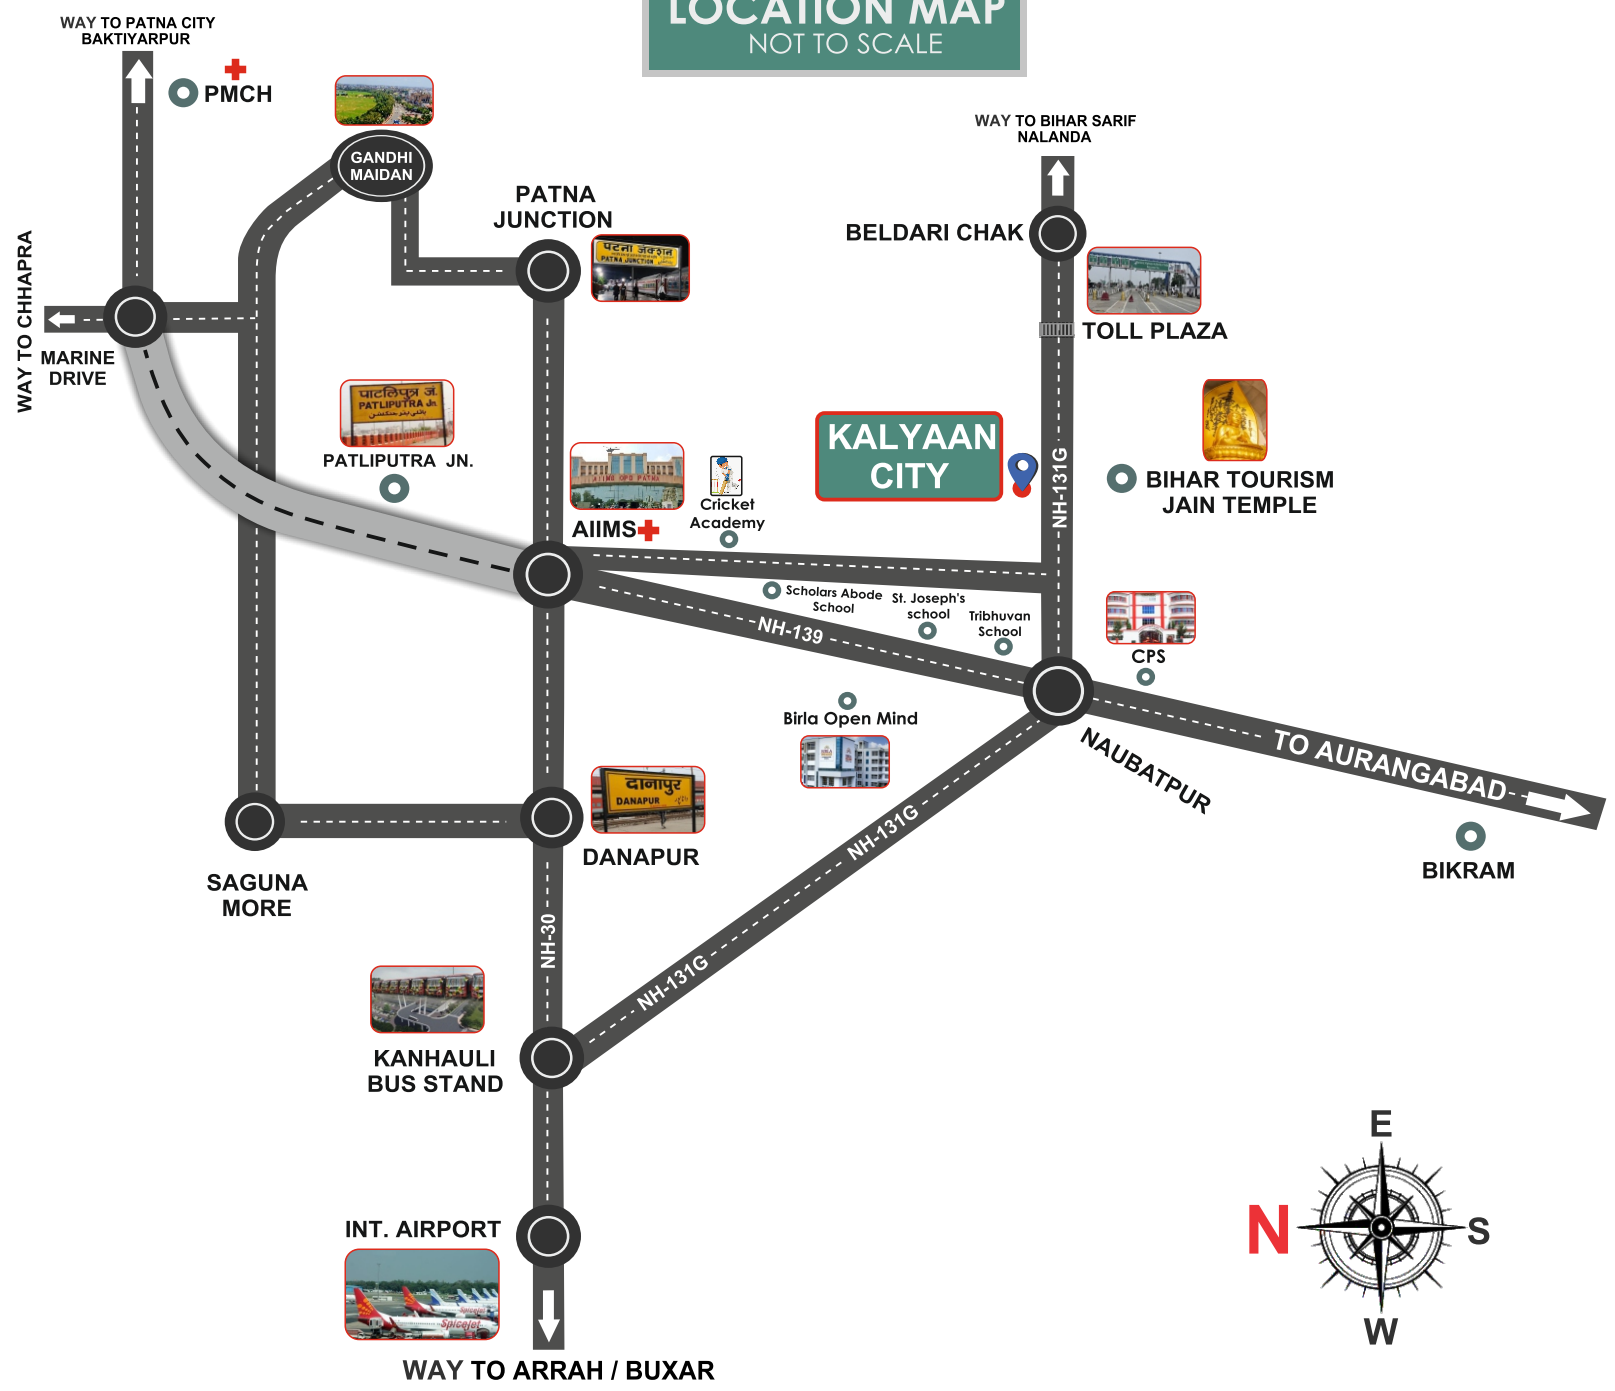

**LOCATION MAP**  
NOT TO SCALE

**Key Distances**

|                                       |                                |
|---------------------------------------|--------------------------------|
| • Bihar Tourism Jain Temple.....1 Min | • Kanhauli Bus Stand.....7 Min |
| • Main Market.....1 Min               | • Int Airport.....8 Min        |
| • Tribhuvan School.....1 Min          | • AIIMS.....10 Min             |
| • Cambridge Public School.....2 Min   | • Danapur Station.....12 Min   |
| • Government Hospital.....2 Min       | • Marin Drive.....15 Min       |
| • Cricket Academy.....5 Min           | • Patliputra Jn.....15 Min     |
| • Scholars Abode School.....5 Min     | • Gandhi Maidan .....20 Min    |
| • Birla Open Minds.....5 Min          | • Patna Jn.....20 Min          |

AIIMS के नजदीक 6 लेन रिंग रोड पर घर व दुकान बनाएं

खुशियों का नया आशियाना, अब पटना में

\* PLC APPLICABLE

Contact: